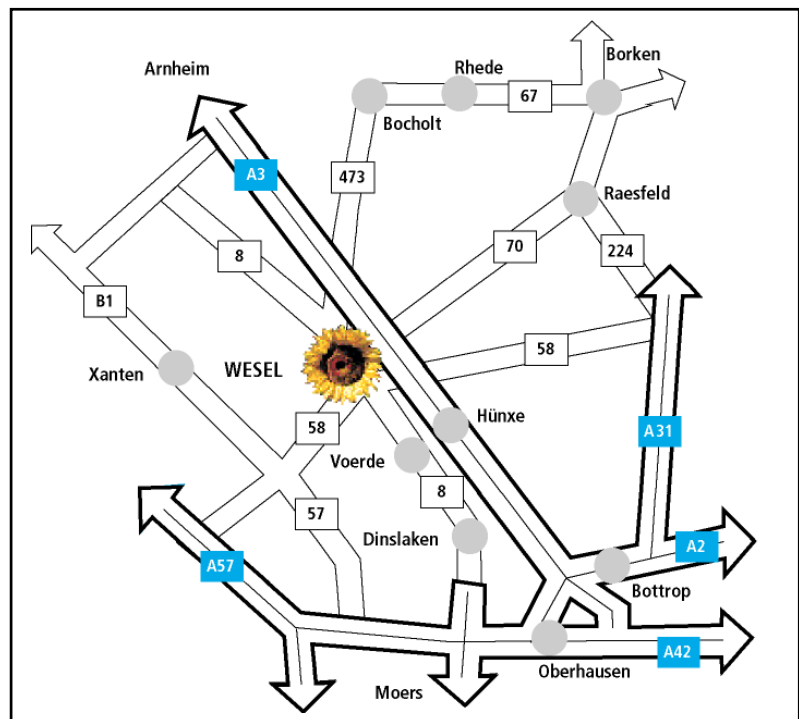

WELCOME HOTELS

WELCOME HOTEL RHEINRESIDENZ WESEL

Rheinpromenade 10
D – 46487 Wesel
Telefon +49 (0) 281 / 30000
Fax +49 (0) 281 / 3000 333
info@rheinresidenz-wesel.com
www.rheinresidenz-wesel.com

*Und so finden Sie uns
ab der Autobahn :*

Von der A 57:

Von der A 57 nehmen Sie die Ausfahrt »Alpen« und fahren auf die B 58 in Richtung »Wesel«. Sie folgen der Straße immer geradeaus, durch den Ort Büderich, bis Sie hinter der Rheinbrücke an eine Ampel kommen. Hier fahren Sie links auf die B 8 (Südring). An der 2. Ampel biegen Sie links in die Fischertorstraße ein. Sie fahren auf dieser Straße noch ca. 1 km und kommen direkt zum Hotel.

Von der A 3:

Von der A 3 nehmen Sie die Ausfahrt »Wesel« und fahren auf die Schermbecker Landstraße (B 58) Richtung Wesel. Sie fahren immer geradeaus und biegen an der 4. Ampel (ca. 5 km von der Abfahrt) nach rechts ab in die Emmericher Straße, Richtung Borken, Brünen, Rees. Sie folgen der Straße geradeaus, ordnen sich an der 3. Ampel links ein – bei Coca-Cola – und fahren in die Nordstraße Richtung Auese, Rheinpromenade. Sie fahren diese Straße immer geradeaus, bis Sie nach einem Kreisverkehr an eine Ampel kommen. Fahren Sie geradeaus über die Kreuzung und folgen dieser Straße weiter; entlang des Auesees und des Jachthafens erreichen Sie nach ca. 2,5 km das Hotel.

Reservierung & Service

0 18 02 1 Einheit welcome
9 35 26 63

Allzeit gute Fahrt!