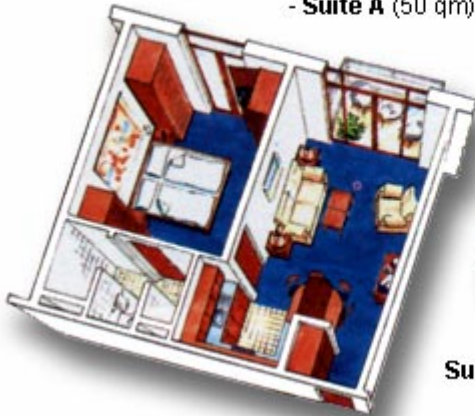

DAS WELCOME KONZEPT

Behagliche Wohnlichkeit – komfortabel und großzügig

Eine Ausstattung, die
keine Wünsche offen lässt
- Suite A (50 qm)

Suite B (80 qm) -
Das "bisschen mehr"
für Ihre individuellen Ansprüche

Der Wohnraum:

- Schließanlage (berührungsloses Kartensystem)
- Eingangstür mit Spion und Energiebox
- Garderobenspiegel und Garderobenschrank mit Kofferablage
- 1 ausziehbare Couch und Beistelltisch
- 1 Stuhl oder Sessel
- Stehleuchte
- TV-SAT-Anschluss
- Telefon ISDN (nach Bedarf), Modem, Fax

Das Badezimmer:

- Fön
- Beleucht. Kosmetikspiegel
- separates WC

Das Schlafzimmer:

- Doppelbett (trennbar)
- 2 Nachtschränke
- Kleiderschränke
- 1 TV mit SAT Anschluss
- Pay-TV, 1 Telefon
- Schreibtisch abklappbar
- Safe

Wintergarten (geschlossen):

- 1 Tisch und 2 Stühle

Zusätzliche Ausstattung Suite B:

- 30 qm mehr Wohnraum
- mehr Schrankkapazitäten
- 1 zusätzliches Badezimmer
- 1 zusätzliches Schlafzimmer
- zusätzlich 2 Sessel und 1 Tisch
- 1 TV und 1 Telefon zusätzlich