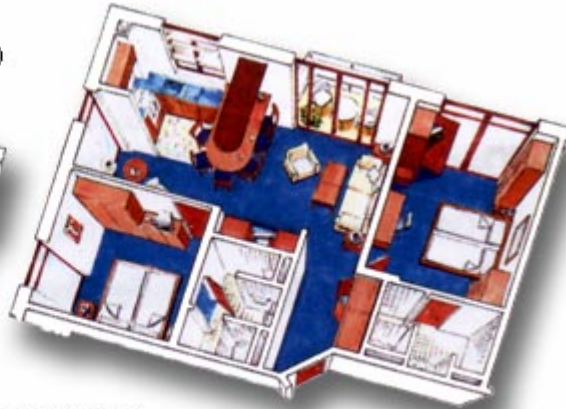

DAS WELCOME KONZEPT

Behagliche Wohnlichkeit – komfortabel und großzügig

Eine Ausstattung, die
keine Wünsche offen lässt
- Suite A (50 qm)

Suite B (80 qm) -
Das "bisschen mehr"
für Ihre individuellen Ansprüche

Der Wohnraum:

- Schließanlage (berührungsloses Kartensystem)
- Eingangstür mit Spion und Energiebox
- Garderobenspiegel und Garderobenschrank mit Kofferablage
- 1 ausziehbare Couch und Beistelltisch
- 1 Stuhl oder Sessel
- Stehleuchte
- TV-SAT-Anschluss
- Telefon ISDN (nach Bedarf), Modem, Fax

Das Badezimmer:

- Fön
- Beleucht. Kosmetikspiegel
- separates WC

Das Schlafzimmer:

- Doppelbett (trennbar)
- 2 Nachtschränke
- Kleiderschränke
- 1 TV mit SAT Anschluss
- Pay-TV, 1 Telefon
- Schreibtisch abklappbar
- Safe

Wintergarten (geschlossen):

- 1 Tisch und 2 Stühle

Zusätzliche Ausstattung Suite B:

- 30 qm mehr Wohnraum
- mehr Schrankkapazitäten
- 1 zusätzliches Badezimmer
- 1 zusätzliches Schlafzimmer
- zusätzlich 2 Sessel und 1 Tisch
- 1 TV und 1 Telefon zusätzlich